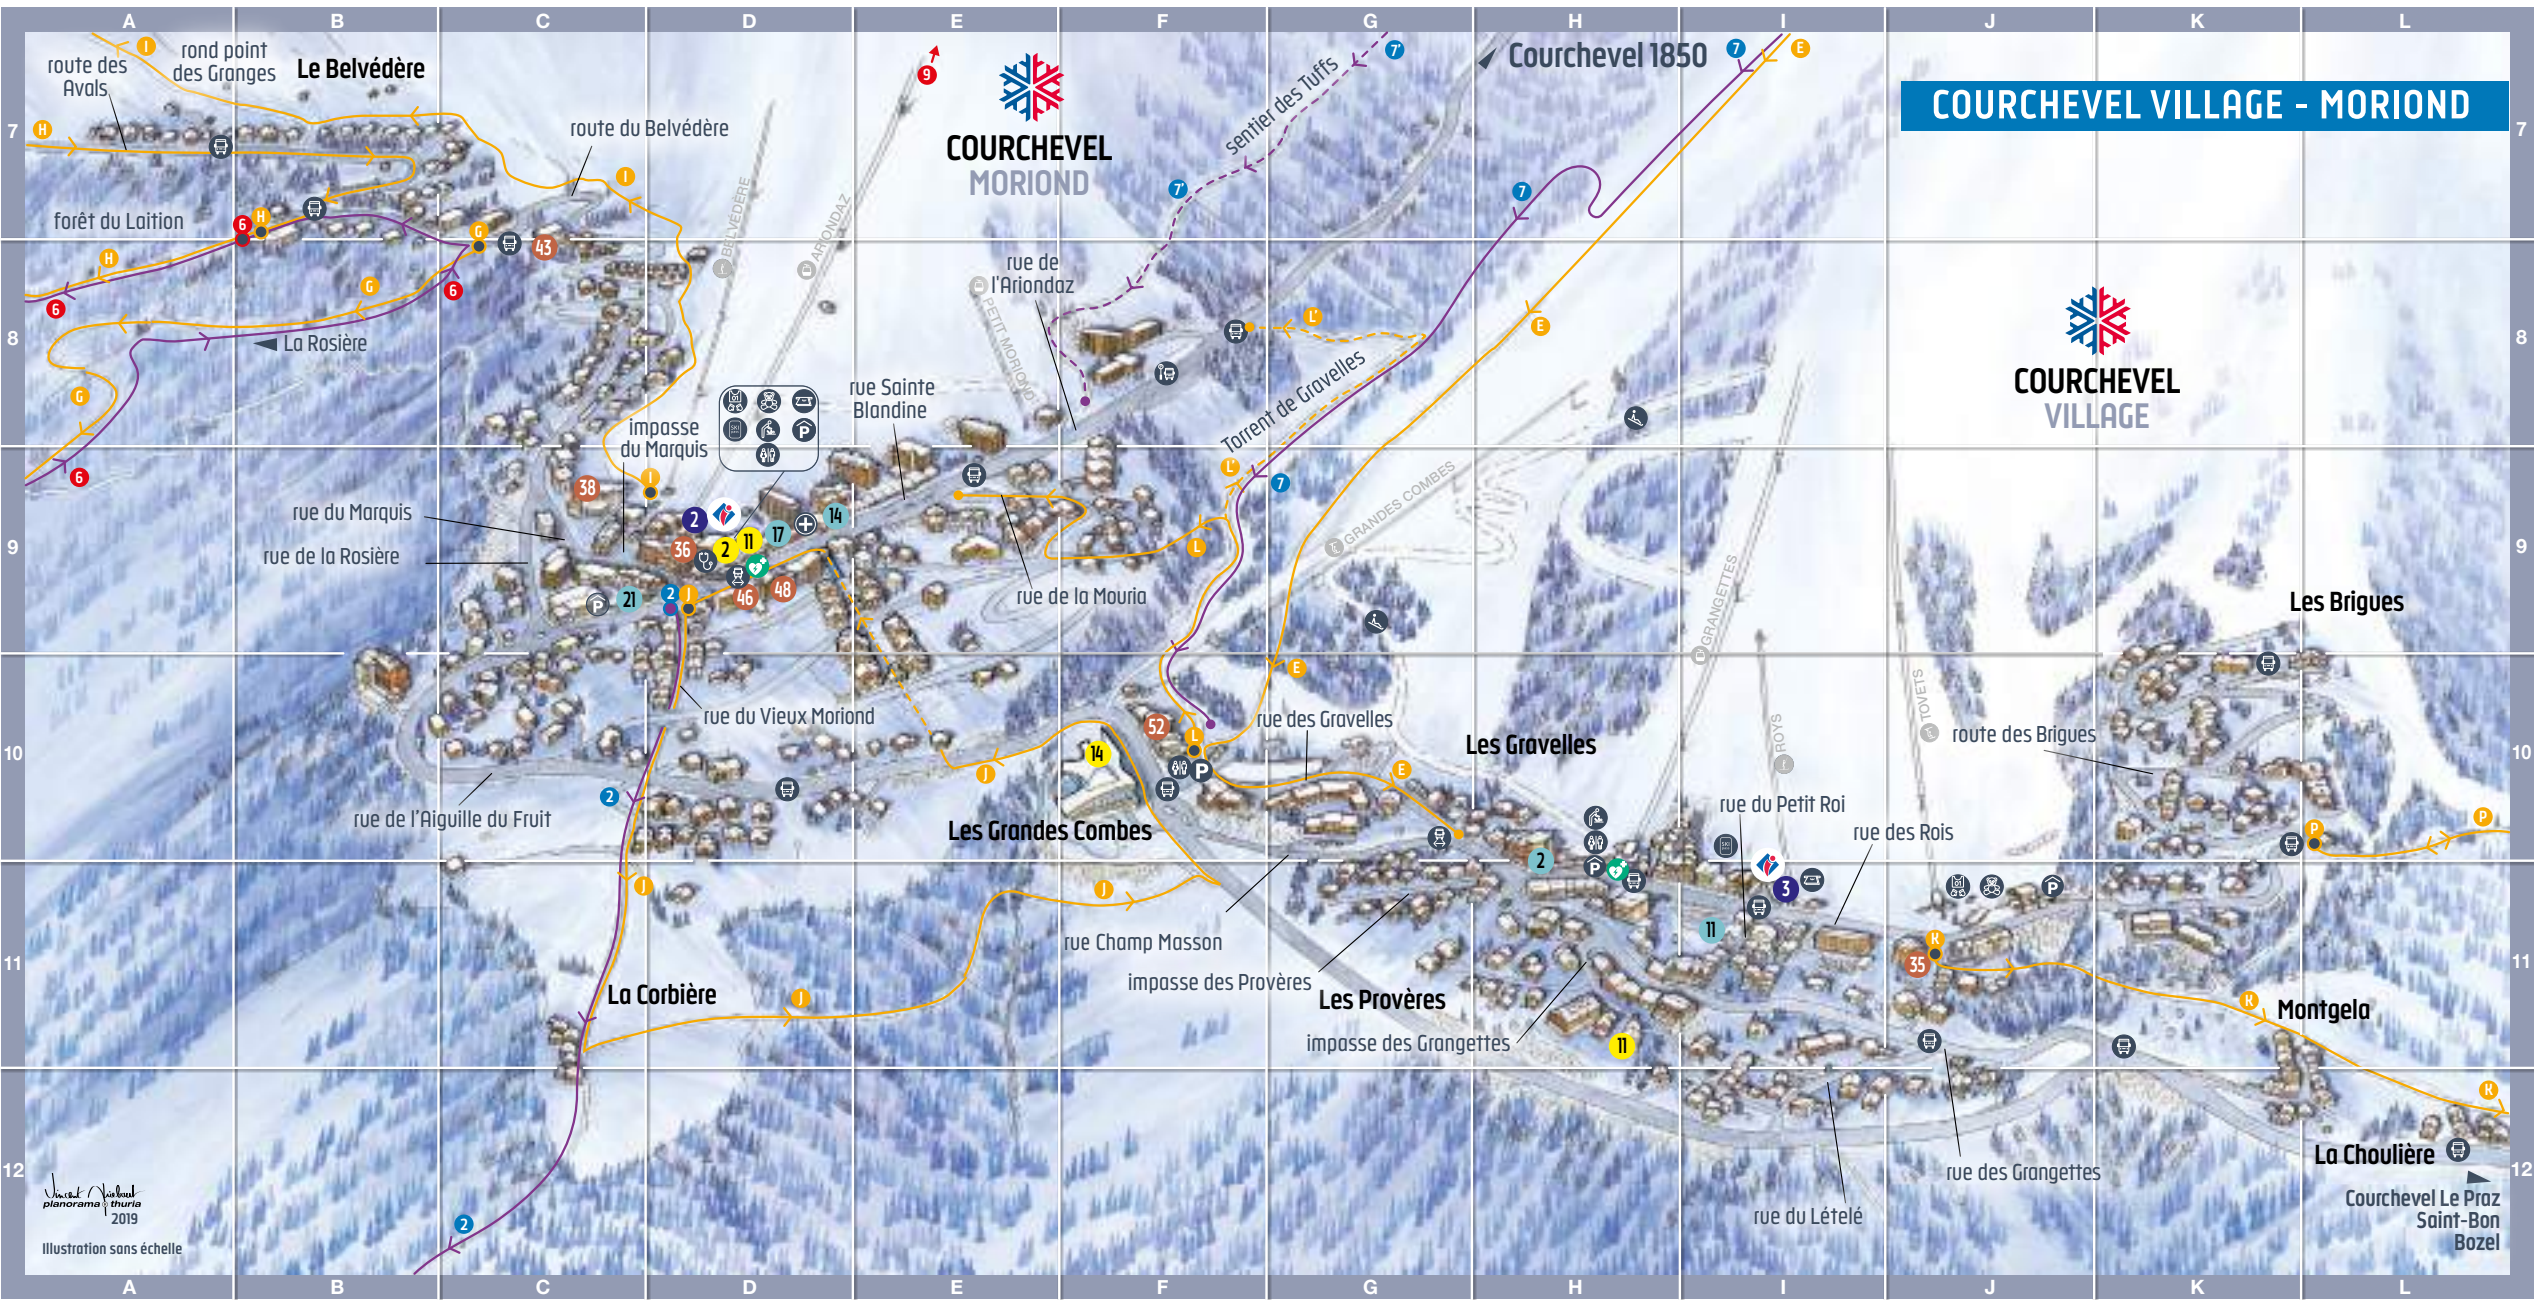

ÉCOLES DE SKI SKI SCHOOLS

- ESF 1650
- ESF 1550