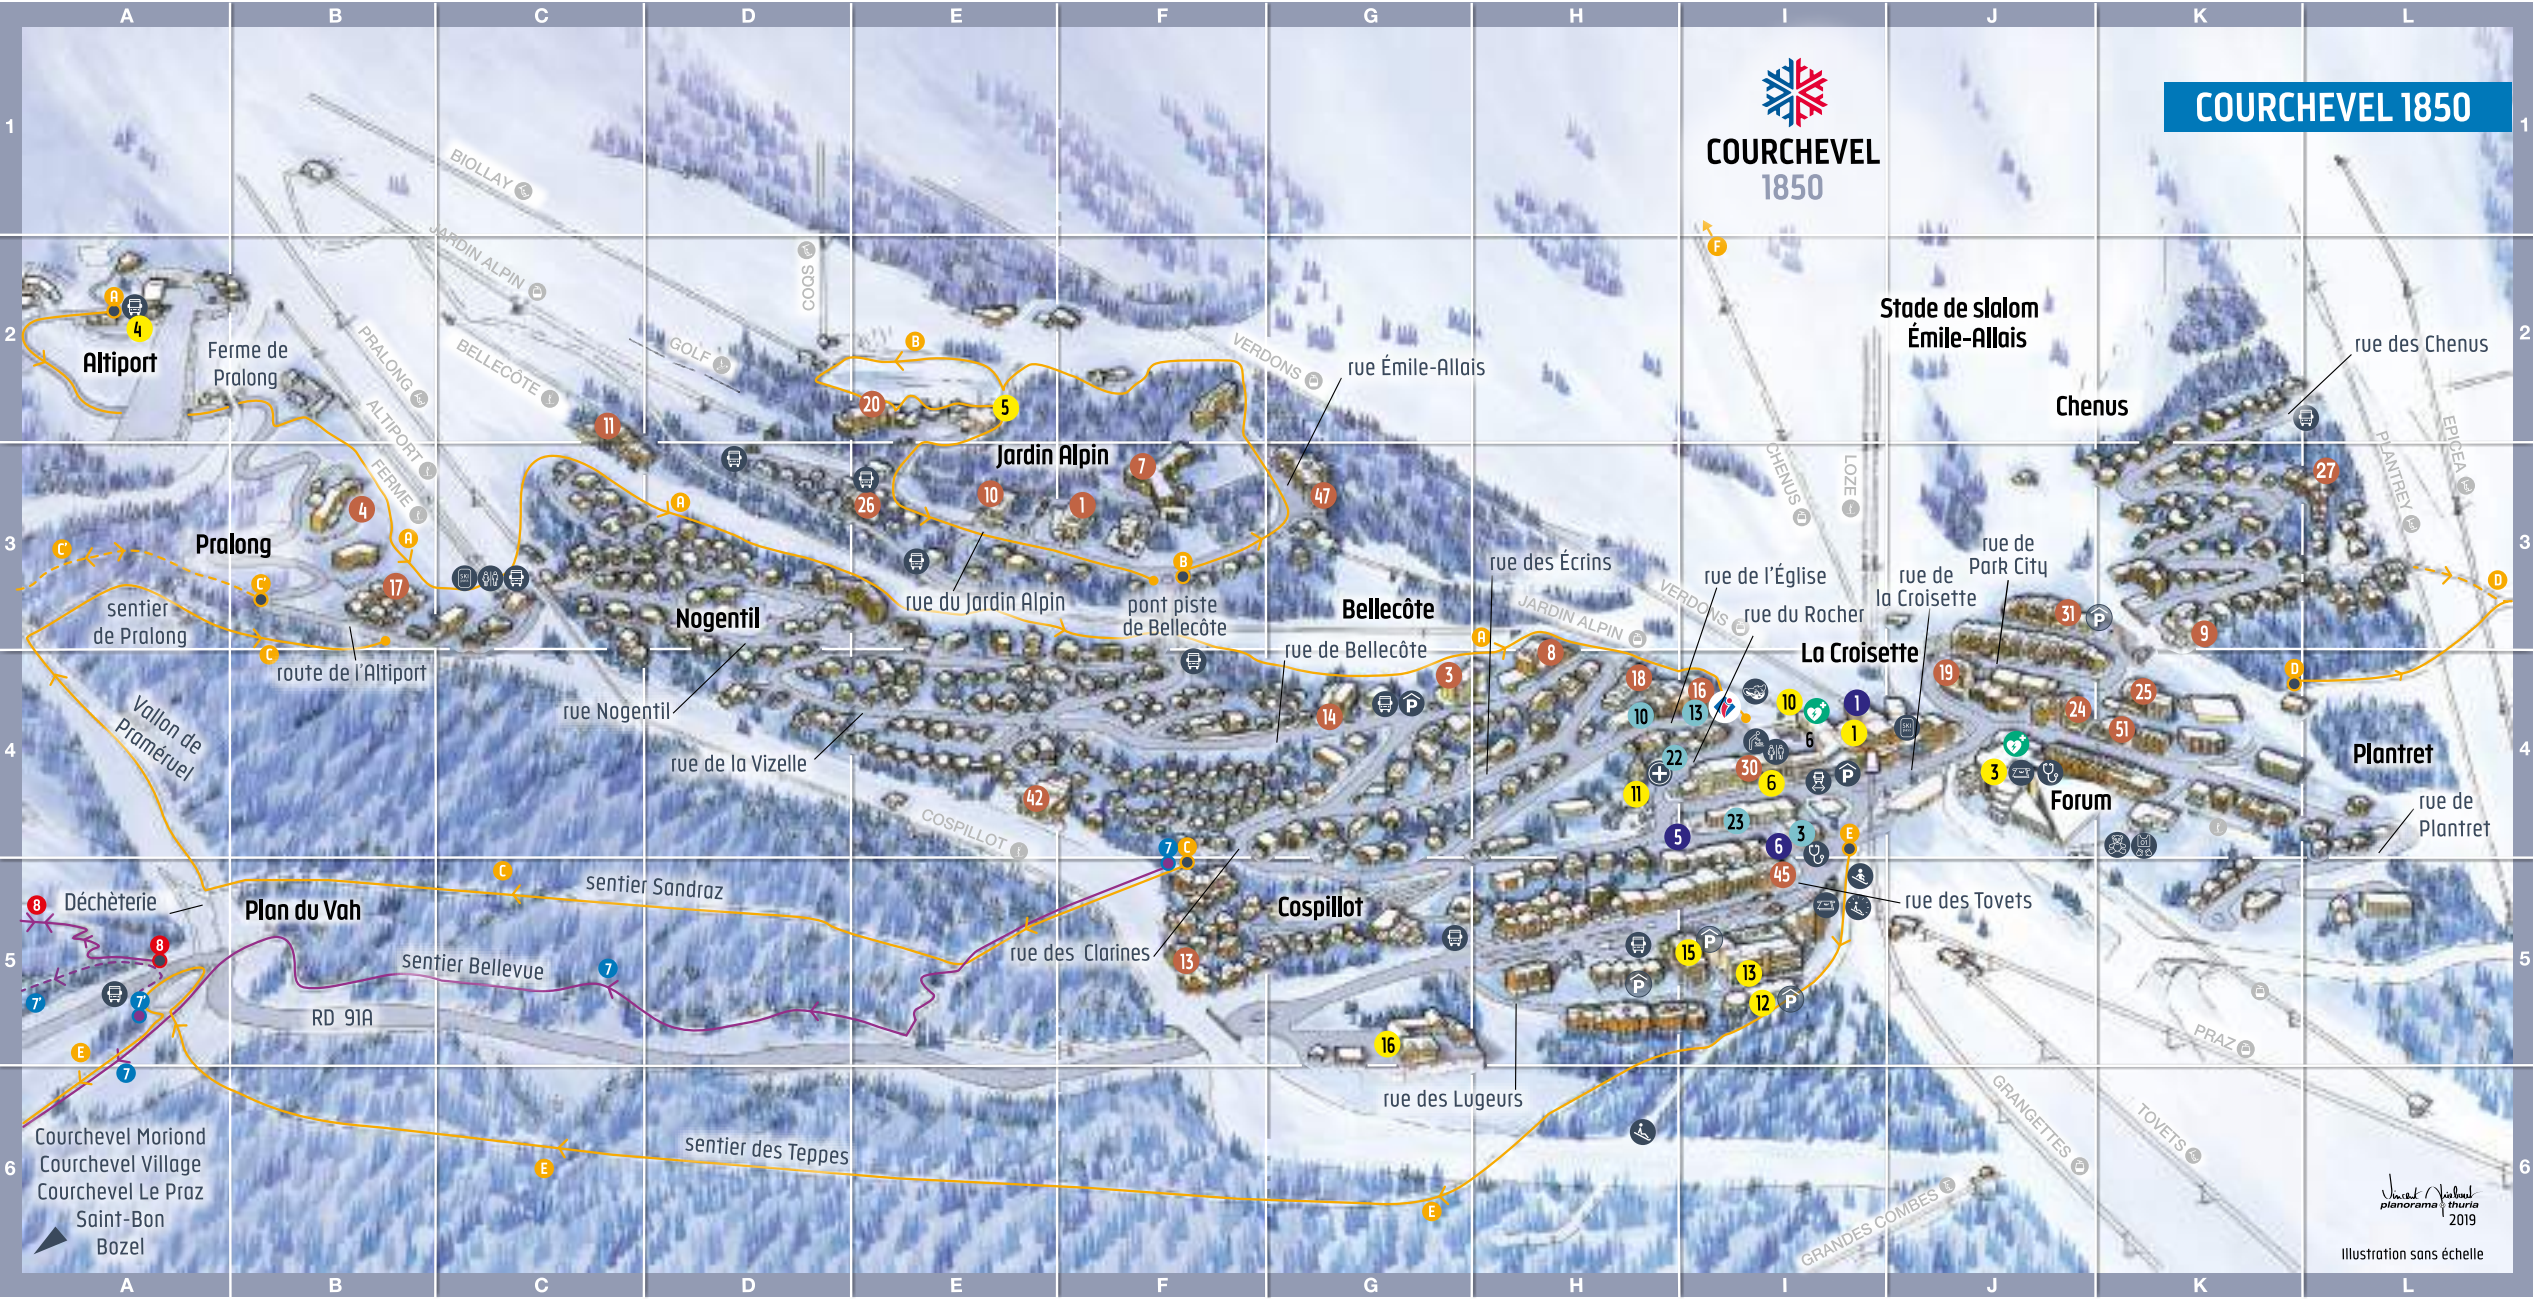

- Tapis *Carpet lift*
- Télésiège *Drag-lift*
- Télésiège *Chairlift*
- Télécabine *Gondola lift*
- Office de Tourisme *Tourist Office*

- Départs sentiers raquettes / piétons *Snowshoe paths / walking paths starting points*
- Arrivée *Arrival*
- Sentiers piétons *Walking paths*
- Sentiers raquettes *Snowshoe paths*
Reportez-vous au plan au verso *See the map on the other side*

AGENCES IMMOBILIÈRES REAL ESTATE AGENCIES

- Altitude Courchevel
- Barnes
- Cimalpes 1850
- Samak Imo
- Vallat Immobilier

HÔTELS HOTELS

- Arelles Courchevel
- Aman Le Mélezin
- Annapurna
- Apogée Courchevel (I)
- Barrière Les Neiges
- Carlina (Ie)
- Chabichou (Ie)
- Cheval Blanc Courchevel
- Courchevel (Ie)
- Grand hôtel Courchevel
- Grandes Alpes (Les)
- K2 Altitude (Ie)
- K2 Djola (Ie)
- K2 Palace (Ie)
- Lana (Ia)
- Loze (Ia)
- Mercure Courchevel
- Monts Charvin (Ies)
- Palace des Neiges
- Sherpas (Ies)
- Sivolière (Ia)
- Strato (Ie)
- Suites de la Potinière (Ies)
- Trois Vallées (Ies)
- White 1921 Courchevel

ÉCOLES DE SKI SKI SCHOOLS

- ESF 1850
- Oxygène Ski & Snowboard School
- First Tracks Ski Coaching ESF

COURCHEVEL VILLAGE - MORIOND

INFORMATIONS PRATIQUES PRACTICAL INFORMATION

- Maison de Moriond
- Office de Tourisme - Forfaits - Garderie
- Jardin d'enfants - Toilettes
- Tourist Office - Ski pass - Kindergarten
- Ski kindergarten - Toilets
- Aquamotion
- Église